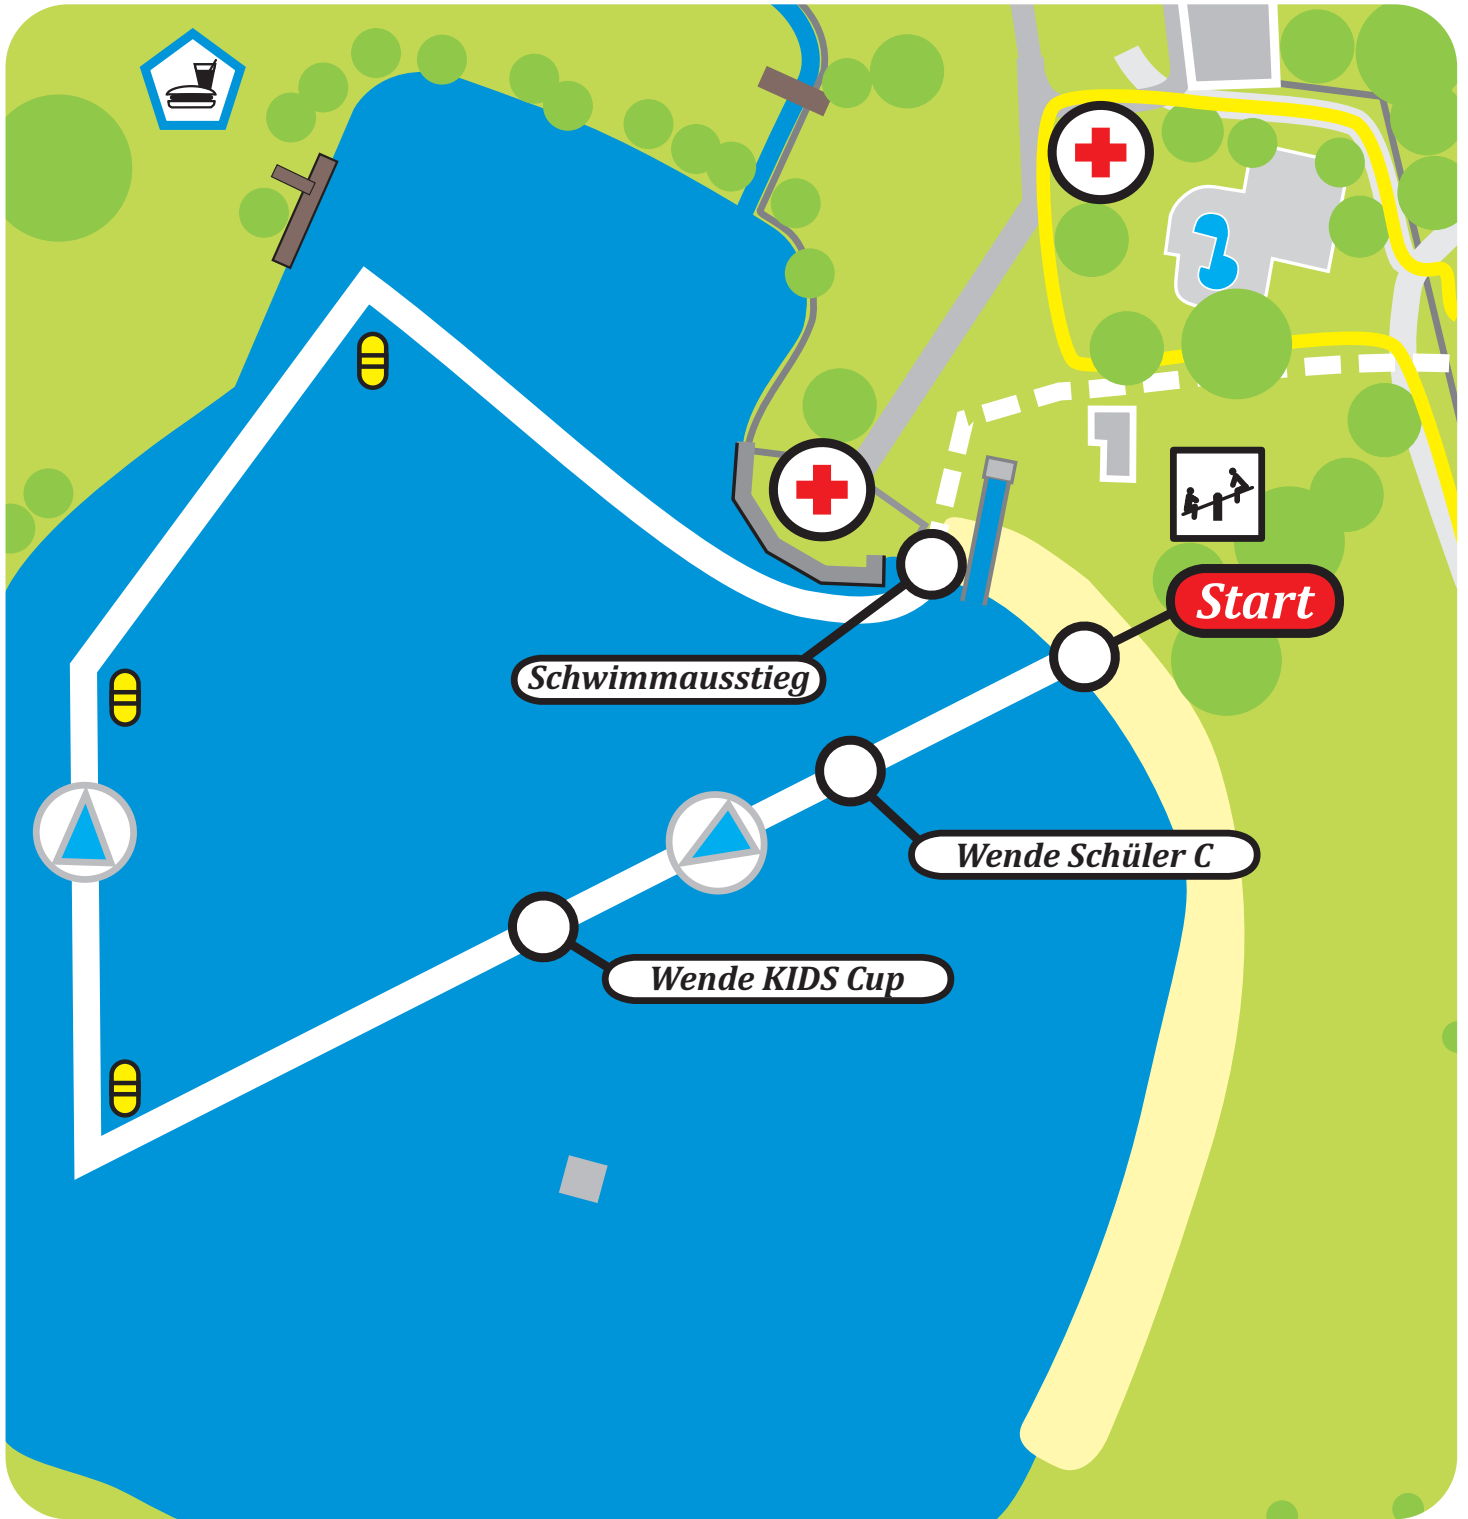

Schwimmstrecke

LEGENDE

Schwimmrunde = 0,38 km

Weg zur Wechselzone

Bojen

medizinische Versorgung

Schwimmrichtung